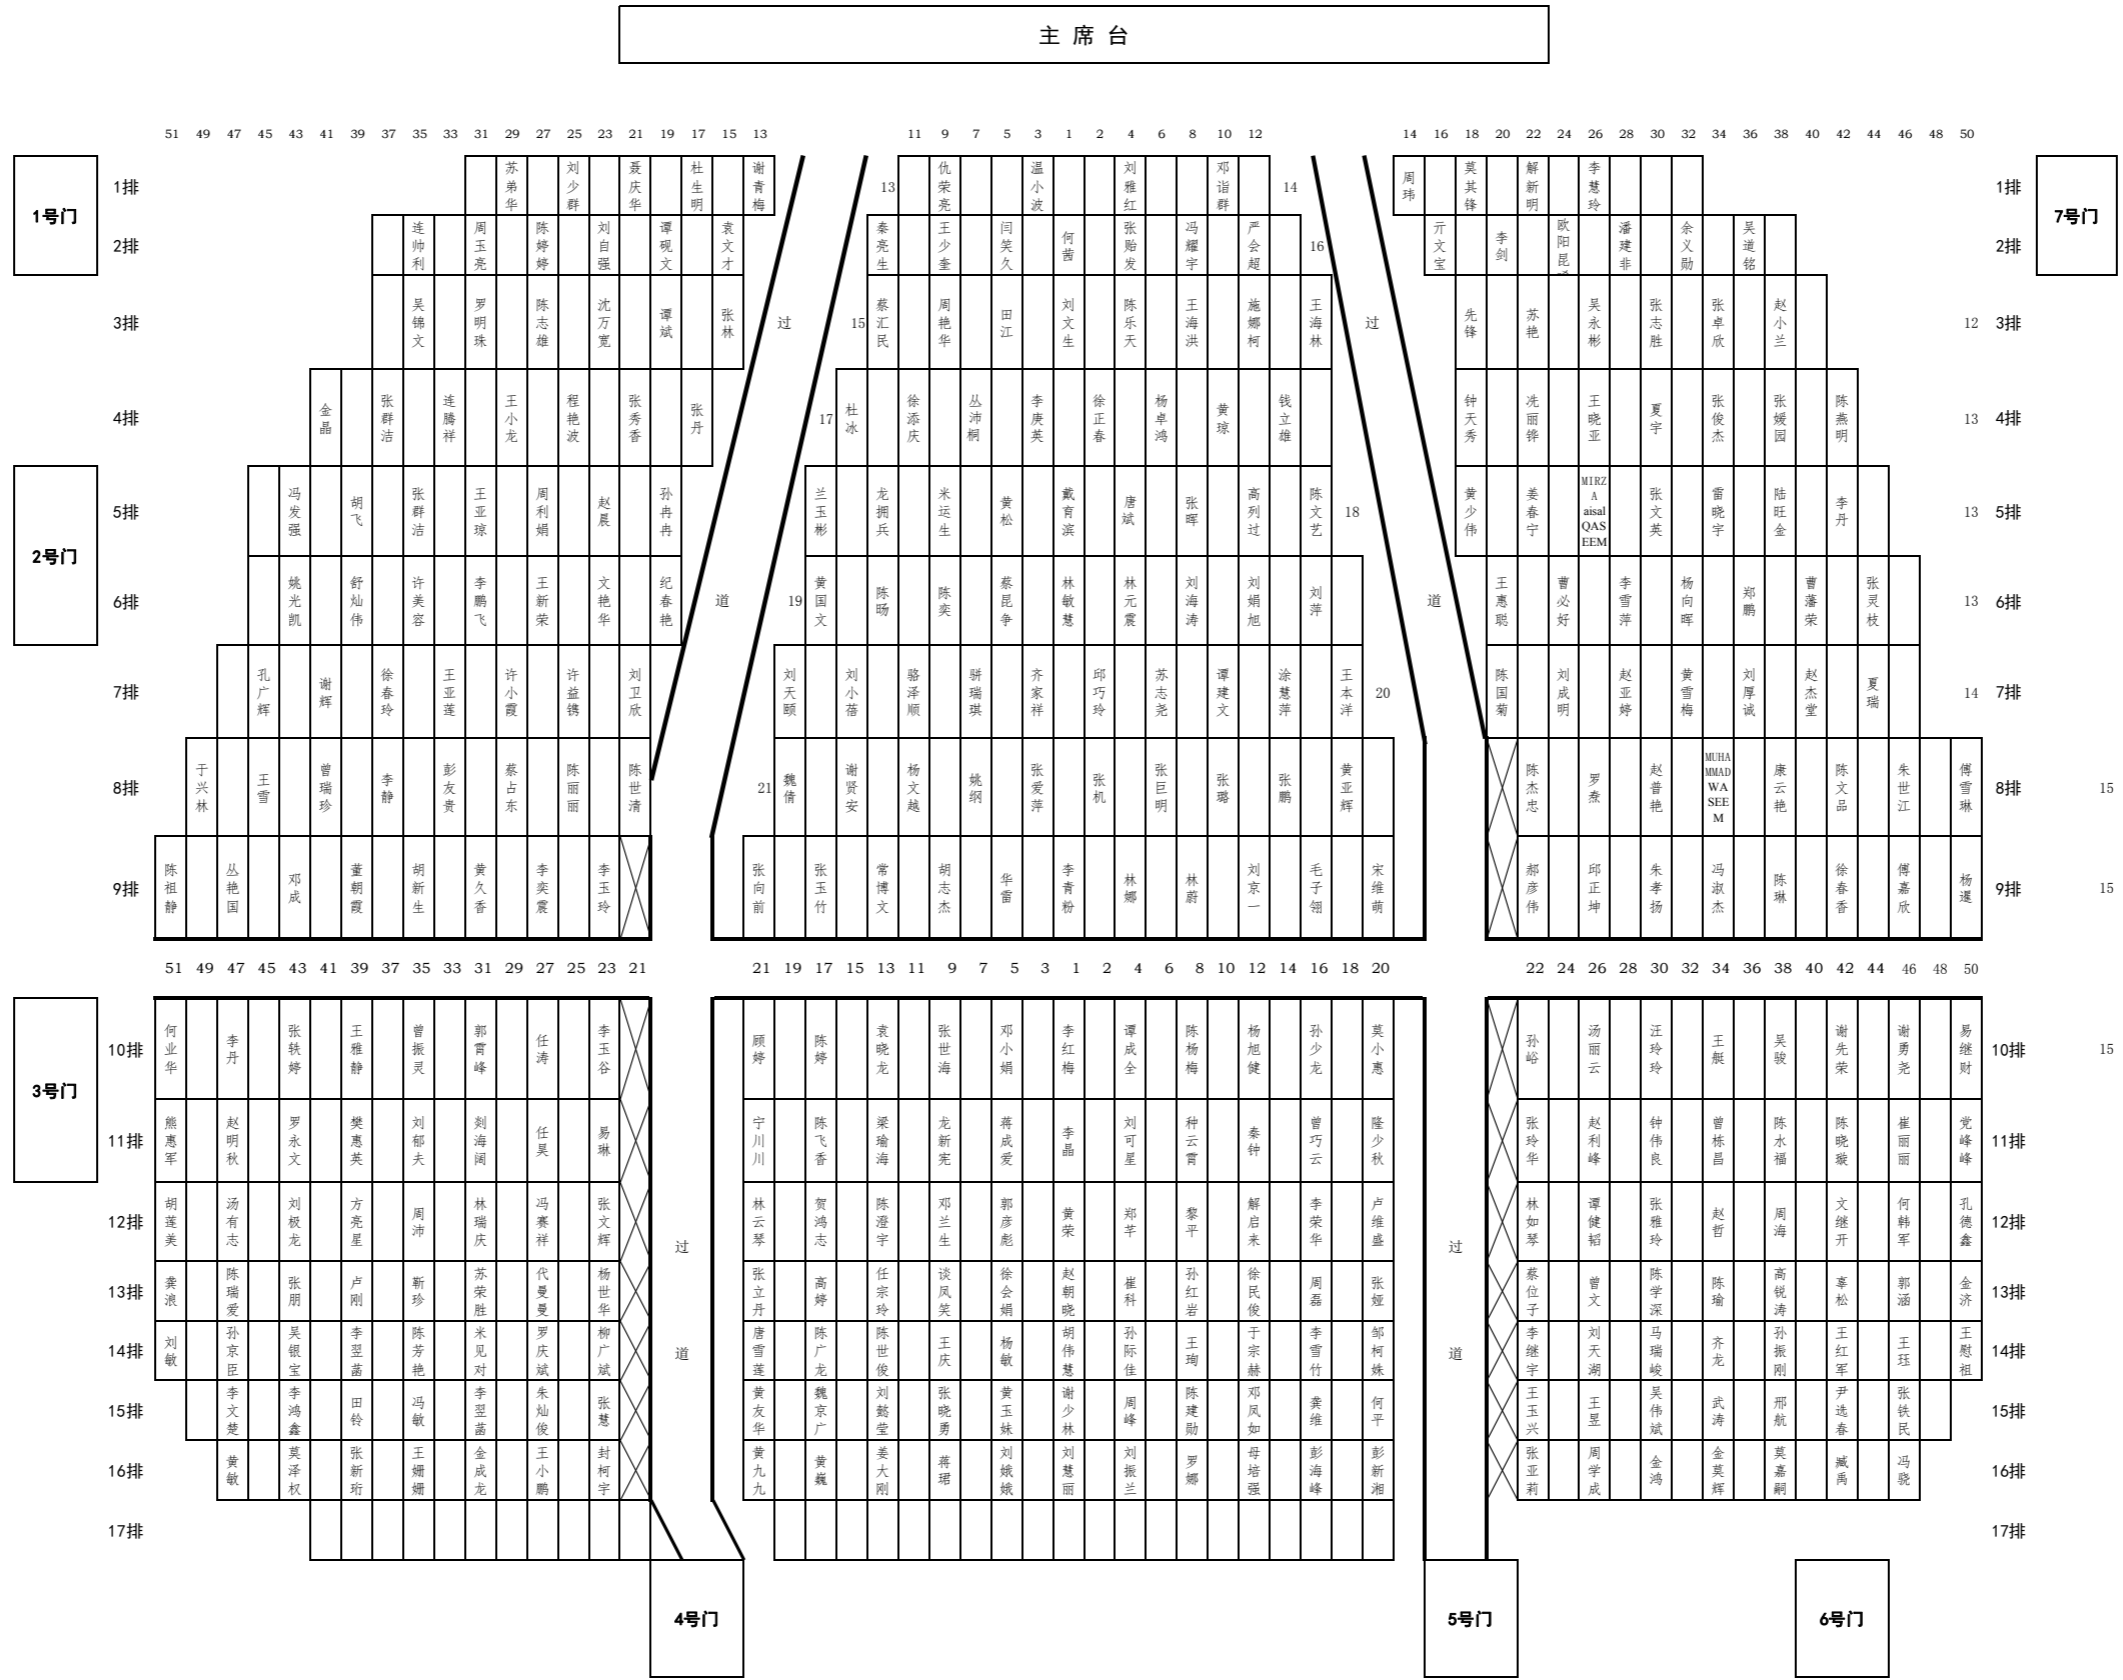

2021年度国家自然科学基金专题工作会议（丁颖礼堂一楼座位图）

2021年度国家自然科学基金专题工作会议（丁颖礼堂二楼座位图）

一楼观众厅上空

防														护														栏										
49 47 45 43 41 39 37 35 33 31 29 27														25 23 21 19 17 15 13 11 9 7 5 3 1 2 4 6 8 10 12 14 16 18 20 22 24 26														28 30 32 34 36 38 40 42 44 46 48 50										
1排															徐莹																							
															黎攀																							
															蒋卓																							
															魏韬																							
															陈柏雄																							
															兰雅淇																							
2排															柳春红																							
															司徒文贝																							
															杨滢滢																							
															陈佩																							
															莫美华																							
															刘晚娟																							
3排															黄卫娟																							
															陈幸斌																							
															王慧琳																							
															陈穗茵																							
															陈小瑾																							
															陈崢																							
4排															邓建良																							
															姜俊红																							
															周买春																							
															周彝馨																							
															陈方竹																							
															黄欢																							
5排															冯继红																							
															金宇豪																							
															馮雯																							
															舒畅																							
															孙杨桐																							
															张玉成																							
6排															郑恒斌																							
															王磊																							
															涂登云																							
															王磊																							
															崔金荣																							
															肖德琴																							
7排															冯燕芳																							
															秦为为																							
															任永志																							
															宋杰																							
															林丕源																							
															肖德琴																							
8排															毛宜军																							
															吴理华																							
															项灿																							
															董晓玲																							
															梁耀明																							
															石敏																							
9排															张奕婧																							
															潘朝顺																							
															王雄志																							
															徐峰																							
															陈灿																							
															孙传淳																							
10排															张奕婧																							
															潘朝顺																							
															王雄志																							
															徐峰																							
															陈灿																							
															孙传淳																							
11排															王锦花																							
															方敏																							
															张程																							
															吴彦																							
															孙传淳																							